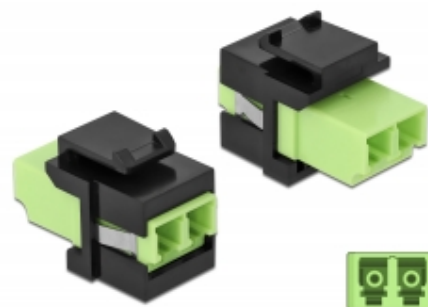

Modulo Keystone LC Duplex femmina per LC Duplex femmina verde acido / nero

Descrizione

Questo modulo Delock può essere utilizzato per estendere cavi in fibra ottica. Con le sue dimensioni standard, può essere utilizzato per un facile montaggio a incastro, ad esempio in un sezionatore Keystone, un frontalino o una custodia da esterno.

Articolo n. 86330

EAN: 4043619863303

Paese di origine: China

Pacchetto: Sacchetto in plastica con cerniera

Dettagli tecnici

- Connettori:
 - 1 x LC Duplex femmina >
 - 1 x LC Duplex femmina
- Colore: verde acido
- Per fibra a più modalità
- Per porte keystone con 19,2 x 14,9 mm
- Custodia colore: nero
- Dimensioni (LxPxA): ca. 29,2 x 16,5 x 21,9 mm

Requisiti di sistema

- Una porta LC Duplex femmina libera

Contenuto della confezione

- Modulo keystone

Immagini

Generale

Tipo di montaggio:	Modulo keystone
Stile:	Identico su entrambi i lati

Interfaccia

Connettore 1:	1 x LC Duplex femmina
Connettore 2:	1 x LC Duplex femmina

Caratteristiche fisiche

Custodia colore:	nero
Lunghezza:	29.2 mm
Larghezza:	16,5 mm
Altezza:	21,9 mm
Colore:	lime green

Manufacturer information