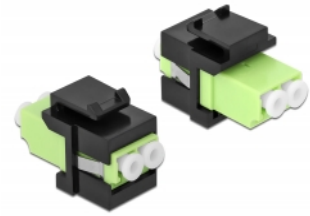

Modulo Keystone LC Duplex femmina per LC Duplex femmina verde acido / nero

Descrizione

Questo modulo Delock può essere utilizzato per estendere cavi in fibra ottica. Con le sue dimensioni standard, può essere utilizzato per un facile montaggio a incastro, ad esempio in un sezionatore Keystone, un frontalino o una custodia da esterno.

Articolo n. 86330

EAN: 4043619863303

Paese di origine: China

Pacchetto: Sacchetto in plastica con cerniera

Dettagli tecnici

- Connettori:
 - 1 x LC Duplex femmina >
 - 1 x LC Duplex femmina
- Colore: verde acido
- Per fibra a più modalità
- Per porte keystone con 19,2 x 14,9 mm
- Custodia colore: nero
- Dimensioni (LxPxA): ca. 29,2 x 16,5 x 21,9 mm

Requisiti di sistema

- Una porta LC Duplex femmina libera

Contenuto della confezione

- Modulo keystone

Immagini

Generale

Tipo di montaggio:	Modulo keystone
Stile:	Identico su entrambi i lati

Interfaccia

Connettore 1:	1 x LC Duplex femmina
Connettore 2:	1 x LC Duplex femmina

Caratteristiche fisiche

Custodia colore:	nero
Lunghezza:	29.2 mm
Larghezza:	16,5 mm
Altezza:	21,9 mm
Colore:	lime green

Manufacturer information